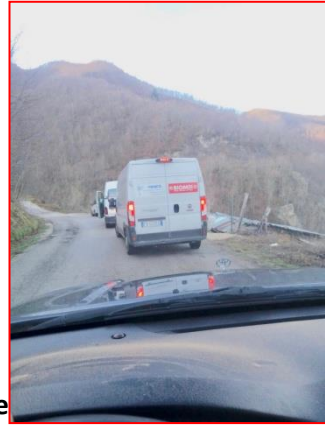

La consegna del mangime